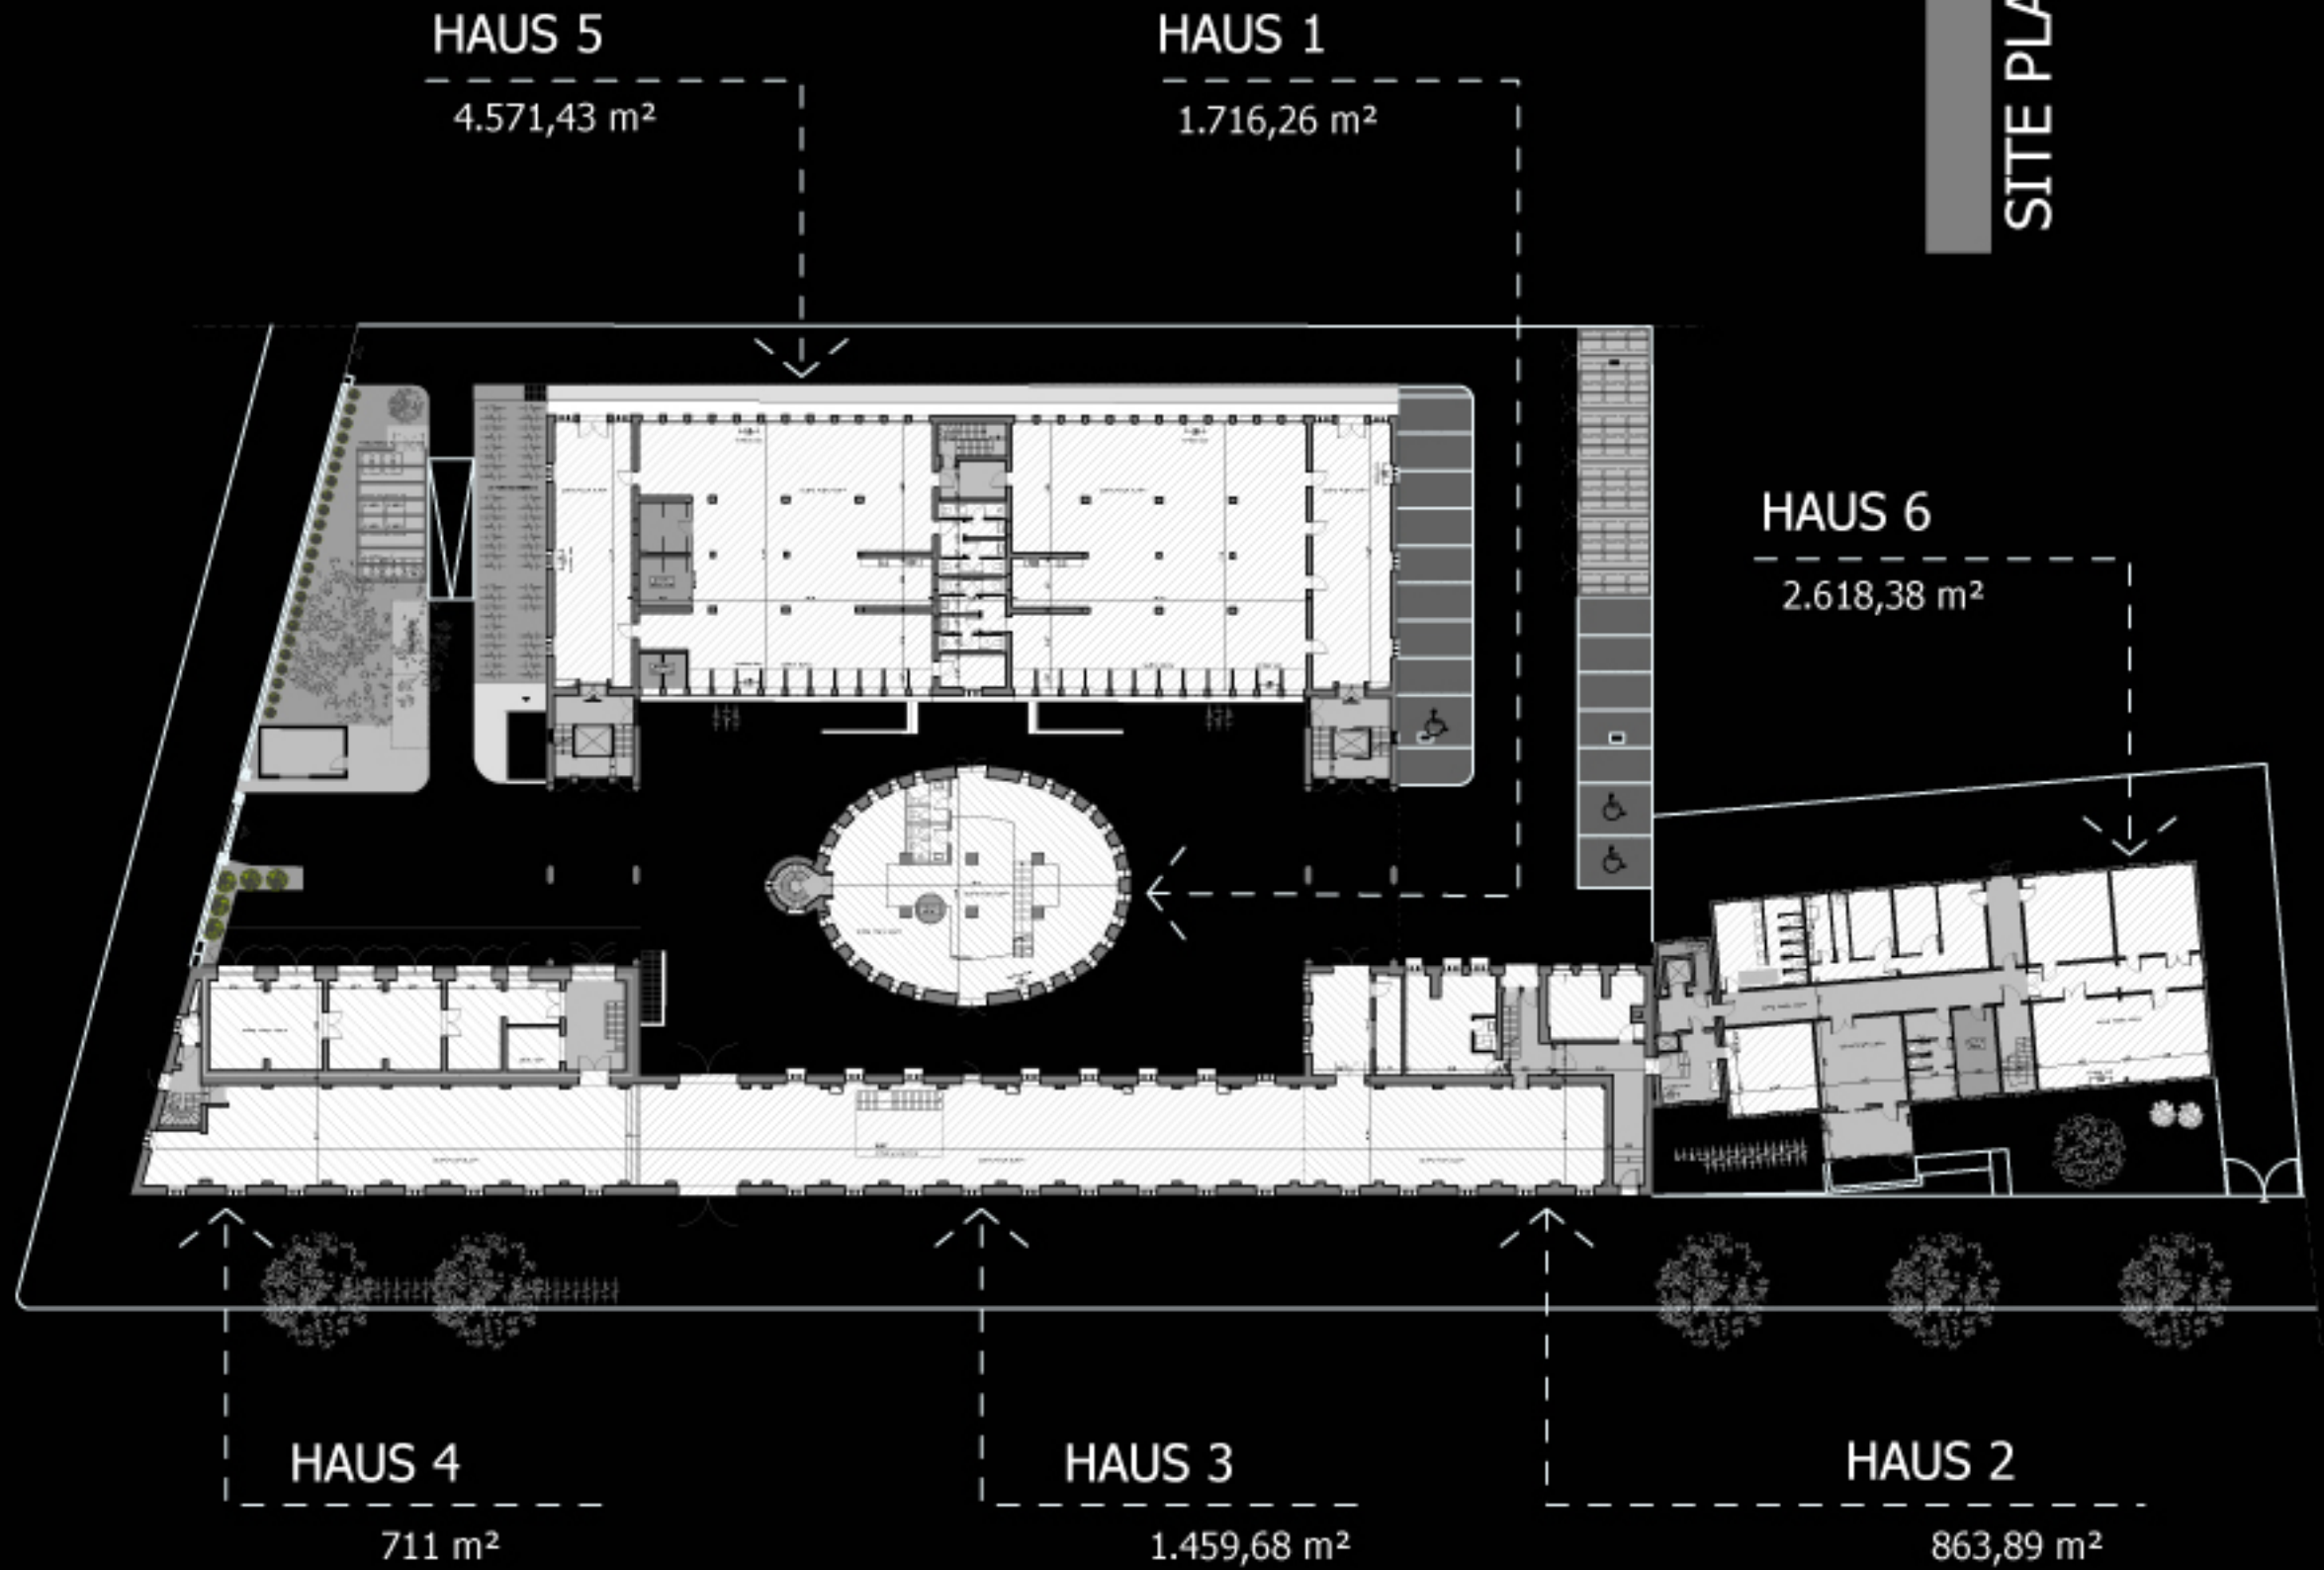

SUMMARY GROSS AREA

haus 1:	1.716,26 m ²
haus 2:	863,89 m ²
haus 3:	1.459,68 m ²
haus 4:	711 m ²
haus 5:	4.571,43 m ²
haus 6:	2.618,38 m ²
basement:	2.945,47 m ²
total gross area:	14.886,11 m ²

HUMBOLDTBERLIN